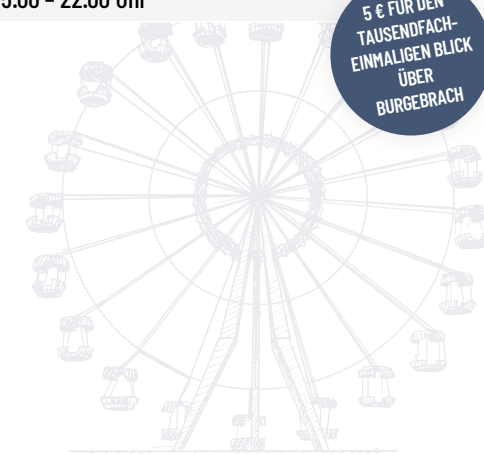

Alle Informationen und News online finden:
www.burgebrach2023.de

PARKEN

- Wiese in der Grasmannsdorfer Straße
- Wiesen im Industriegebiet
- Wiese in der Fördsdorfer Straße
- Zusätzlich am Donnerstag, Samstag ab 14 Uhr und Sonntag:
  Kundenparkplätze der Fa. Thomann, Treppendorf
- Parkplätze der Einkaufsmärkte entlang der B22 (Außerhalb der Öffnungszeiten),
  Donnerstag und Sonntag ganztägig, Mittwoch/Freitag/Samstag ab 20.00 Uhr

Ein Busshuttle wird eingerichtet. Abfahrtszeiten auf www.burgebrach2023.de
Haltestellen: Fördsdorferstraße, Treppendorf und im Industriegebiet,
Ein- und Ausstieg am Riesenrad in der Lagerhausstraße.

FAHRRADPARKPLÄTZE

- Fa. Schütz, Würzburger Straße 10
- Fa. Schütz, Häfnergasse 3
- Schulhof Burgebrach, Grasmannsdorfer Str. 3
- Schotterfläche gegenüber der Fa. Elektro Ludwig, Am Sportplatz 6

Postkutsche Haltestelle Marktstraße	
Do.: 13.00 – 18.00 Uhr	Riesenrad
Sa.: 14.00 – 18.00 Uhr	Mi.: 18.00 – 21.00 Uhr
So.: 13.00 – 18.00 Uhr	Sa.: 15.00 – 22.00 Uhr
	Do.: 11.00 – 20.00 Uhr
	So.: 11.00 – 19.00 Uhr
	Fr.: 15.00 – 22.00 Uhr

2 € PRO
RUNDFAHRT DURCH
BURGEBRACH

5 € FÜR DEN
TAUSENDFACH-
EINMALIGEN BLICK
ÜBER
BURGEBRACH

ORTSPLAN

13 Heimat- und Verschönerungsverein Burgebrach

14 SV Eintracht Ober-/Unterharnsbach

15 Frauunion Burgebrach

16 FFW Burgebrach

17 DJK Stappenbach

18 Ultraleicht Flugsportgruppe Burgebrach e.V.

19 NSU-Werkstatt

20 KAB Burgebrach

21 FCN Fanclub

21 FC Bayern Fanclub

21 Kerwasburschen und -madla Burgebrach

22 Die Burgebracher Jäger

23 BSB Bogensport Burgebrach

24 Bayer. Rotes Kreuz Bereitschaft Steigerwald- Ebrachgrund

25 DLRG Burgebrach

26 Imkerverein Burgebrach und Umgebung

27 MHC Mönchsambach Hardcore | Feuerwehr Mönchsambach-Wolfsbach-Dippach | Stammisch Rufftels | Jugendgemeinschaft Wolfsbach

28 TSV Burgebrach

29 NSU Club

30 Feuerwehr Mönchherrnsdorf OGV Mönchherrnsdorf

31 OGV Ampferbach

32 Schützenverein Burgebrach

A Pizza Hoot

B Eisdielen Dolomiti

C Osteria Adria

D Havana Lounge

E Yan Asia Food

F Basaran Imbiss

a Angelas Blumenladen
Kinderkränzchen, Fotoblumenbogen, 1000-Jahre-Sträube uvm.

b Sparkasse Bamberg
Popcorn und Luftballons, Schminke

c Raiffeisenbank Burgebrach
tausendfach einmalige Münzprägung

d Schmal Allianz - Tag der offenen Tür

1000 JAHRE
BURGEBRACH
1023 - 2023

ALLE
ATTRAKTIONEN
& DETAILS!

HÖFEFEST VOM
07.06. - 11.06.23
ÜBERSICHT & INFORMATION